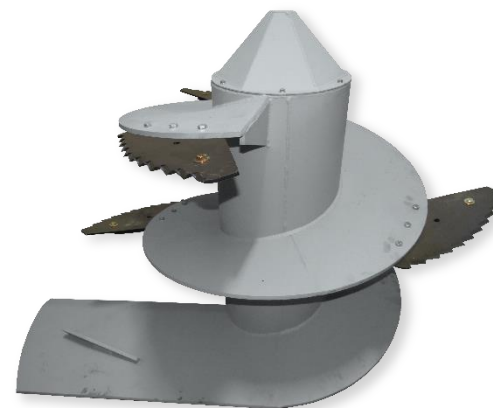

Los mezcladores verticales están diseñados especialmente para facilitar, agilizar y optimizar el mezclado y picado de la pastura para el ganado, además de transportar y distribuir por los comederos o cualquier lugar que se requiera, ya puede ser maniobrado por un tractor o montado sobre un camión

5 Trabajos al mismo Tiempo

El mezclador de forraje Fehr cuentan con una válvula para interconectar el sistema hidráulico a su tractor con solo dos mangueras, con la opción de variar según sean sus necesidades.

Descarga Sencilla

El gusano vertical pica y mezcla rápida y cuidadosamente los componentes sin deteriorar, comprimir o refregar el producto. Lo que genera alimentos esponjosos y de fácil rumia. Además este sistema reduce el impacto sobre el equipo y lo hace mucho más durable.

Descarga Elevada

Nuestros mezcladores verticales son armados con reductores nuevos de clase mundial por lo que la transmisión no requiere sprockets ni cadenas lo que resulta en bajos costos de mantenimiento para usted.