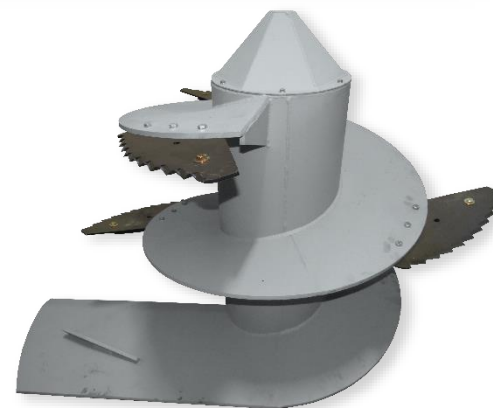

Los mezcladores verticales están diseñados especialmente para facilitar, agilizar y optimizar el mezclado y picado de la pastura para el ganado, además de transportar y distribuir por los comederos o cualquier lugar que se requiera, ya puede ser maniobrado por un tractor o montado sobre un camión

5 Trabajos al mismo Tiempo

El mezclador de forraje Fehr cuentan con una válvula para interconectar el sistema hidráulico a su tractor con solo dos mangueras, con la opción de variar según sean sus necesidades.

Descarga Sencilla

El gusano vertical pica y mezcla rápida y cuidadosamente los componentes sin deteriorar, comprimir o refregar el producto. Lo que genera alimentos esponjosos y de fácil rumia. Además este sistema reduce el impacto sobre el equipo y lo hace mucho más durable.

Descarga Elevada

Nuestros mezcladores verticales son armados con reductores nuevos de clase mundial por lo que la transmisión no requiere sprockets ni cadenas lo que resulta en bajos costos de mantenimiento para usted.