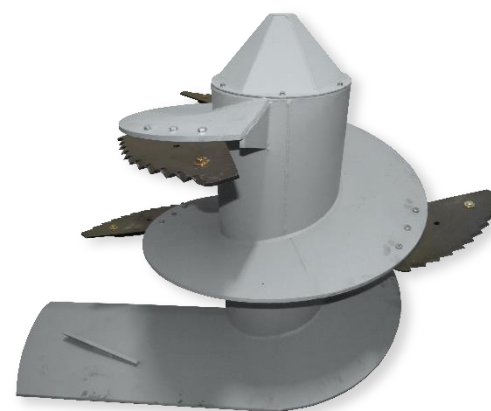

Los mezcladores verticales están diseñados especialmente para facilitar, agilizar y optimizar el mezclado y picado de la pastura para el ganado, además de transportar y distribuir por los comederos o cualquier lugar que se requiera, ya puede ser maniobrado por un tractor o montado sobre un camión

### 5 Trabajos al mismo Tiempo

El mezclador de forraje Fehr cuentan con una válvula para interconectar el sistema hidráulico a su tractor con solo dos mangueras, con la opción de variar según sean sus necesidades.

Descarga Sencilla

El gusano vertical pica y mezcla rápida y cuidadosamente los componentes sin deteriorar, comprimir o refregar el producto. Lo que genera alimentos esponjosos y de fácil rumia. Además este sistema reduce el impacto sobre el equipo y lo hace mucho más durable.

Descarga Elevada

Nuestros mezcladores verticales son armados con reductores nuevos de clase mundial por lo que la transmisión no requiere sprockets ni cadenas lo que resulta en bajos costos de mantenimiento para usted.